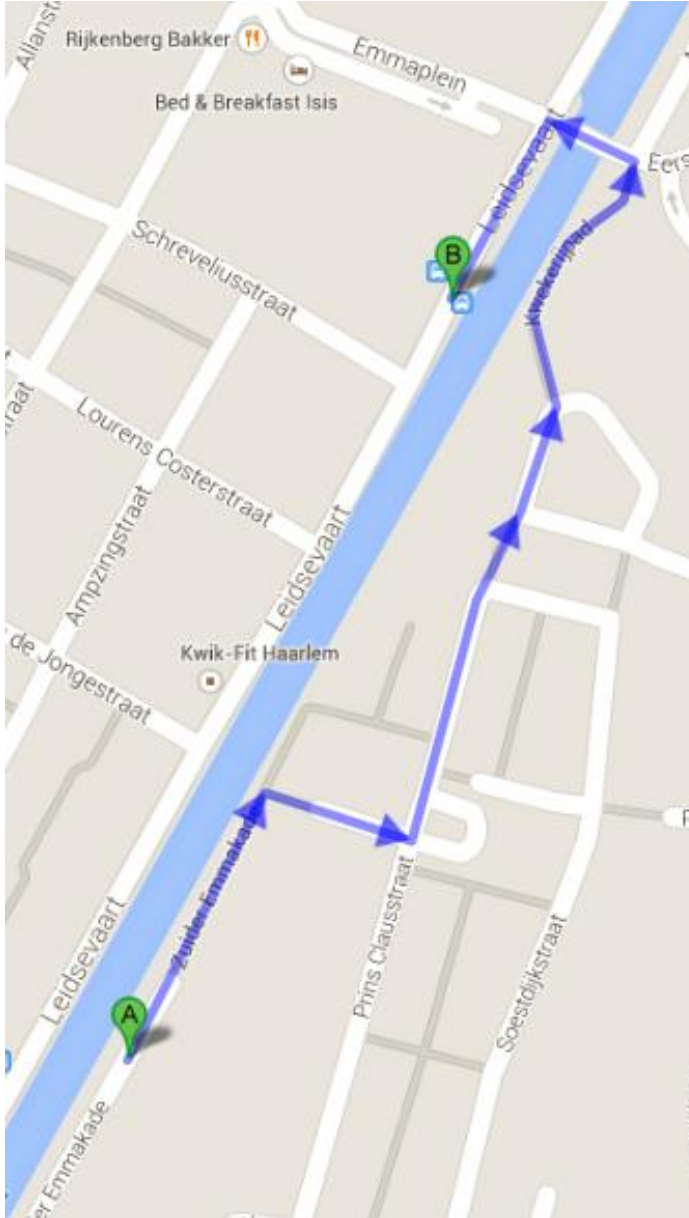

Route ECL  
Kade  
(Zuider Emmakade 43)  
➔  
Vaart  
(Leidsevaart 220)

# Route ECL

## Vaart

(Leidsevaart 220)

## Kade

(Zuider Emmakade 43)